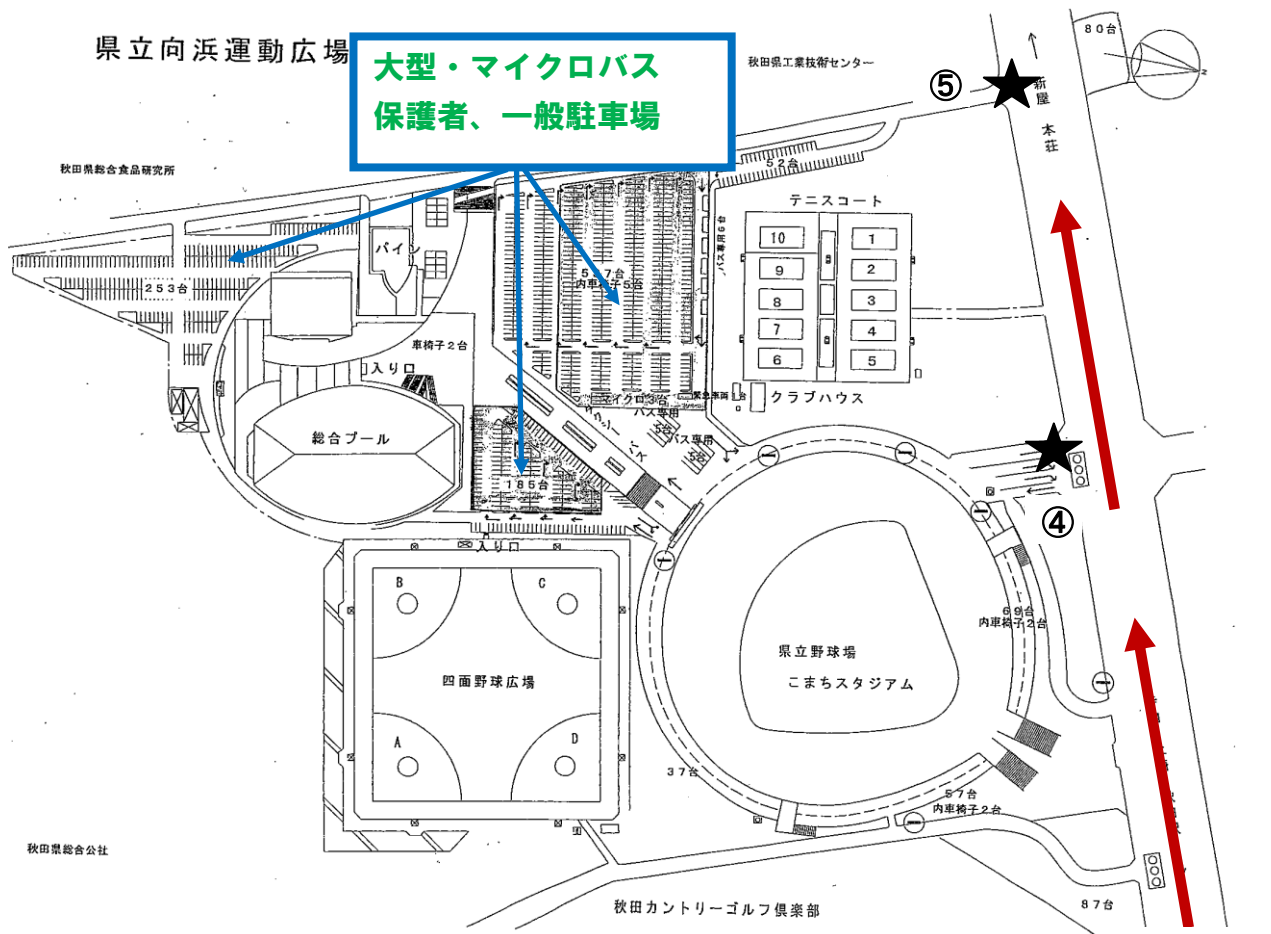

秋田県立武道館・秋田県立スケート場 駐車場案内図

A4 1/1,000

□住所 秋田市新屋町字砂奴寄2の2

県立向浜運動広場

大型・マイクロバス
保護者、一般駐車場

武館より