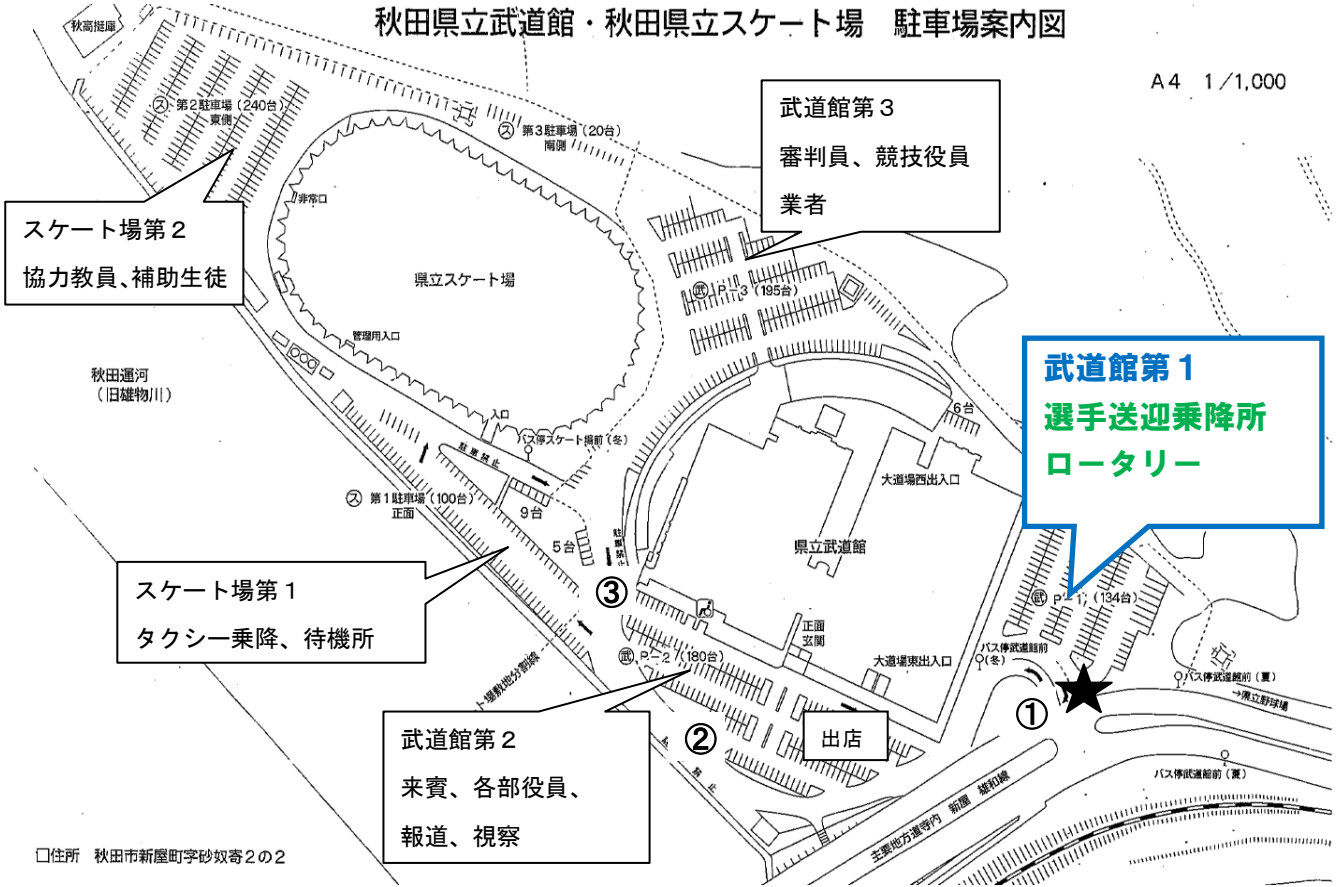

秋田県立武道館・秋田県立スケート場 駐車場案内図

A4 1/1,000

□住所 秋田市新屋町字砂奴寄2の2

県立向浜運動広場

大型・マイクロバス
保護者、一般駐車場

武館より