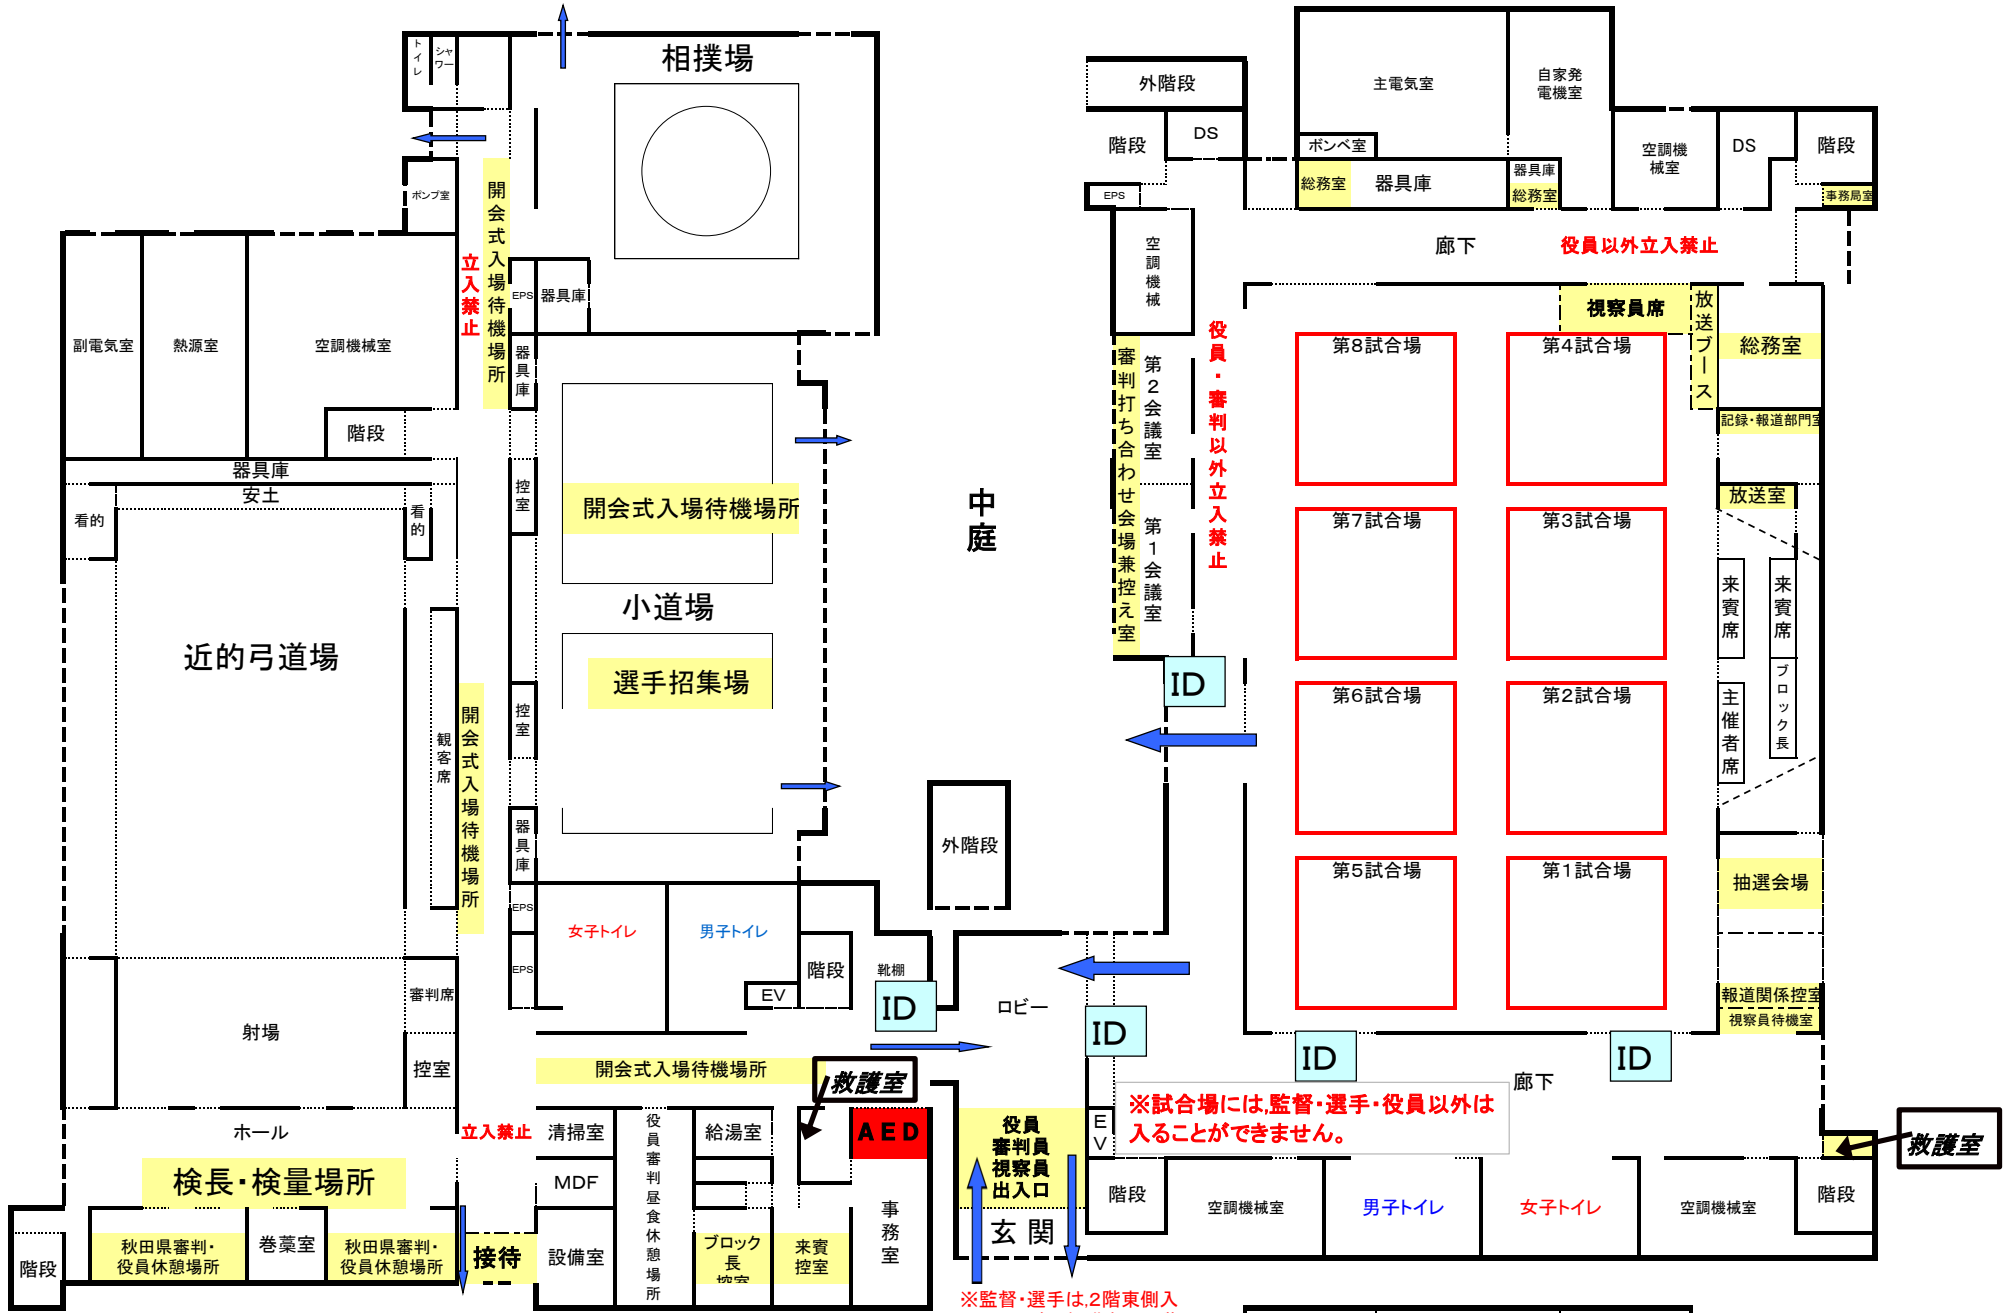

A棟

1階

B棟

※試合場には監督・選手・役員以外は入ることができません。

※監督・選手は、2階東側入口から、一般・保護者は、2階西側入口から入場してください。